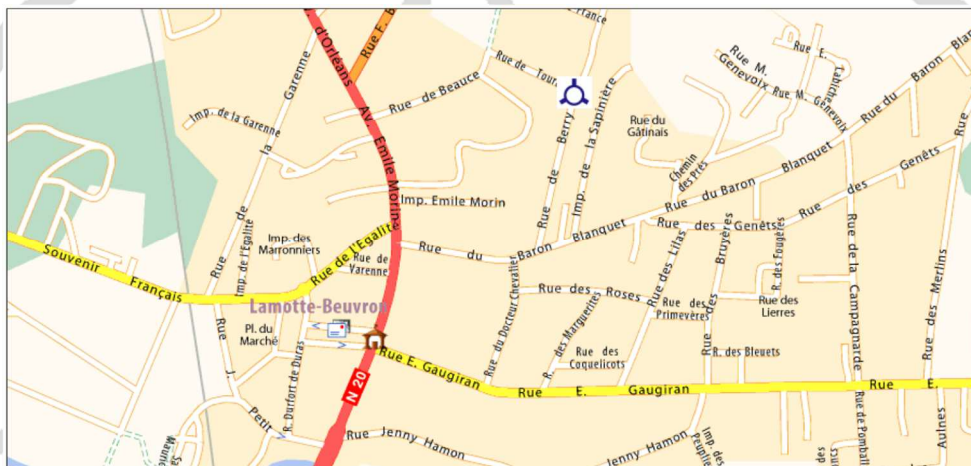

4.2. FRANCE - LAMOTTE-BEUVRON (F-41)

Association : **JCL – JUDO CLUB LAMOTTOIS / Aïkido**

Dojo : **Salle Pierre-de-Coubertin**

3, rue de Bourgogne - 41600 - Lamotte-Beuvron - France

☎ +33 (0) 2 54 88 01 31

GPS 2° 1,7672 Est / 47° 364177 Nord

© Michelin 2012 © Tele Atlas

Cours : **AIKIDO**
Mardi & Jeudi 19h45 - 21h15
YOGA - ZAZEN
Jeudi 18h30 - 19h30

Tarifs : **Saison 2023 / 2024**
Adhésion :
Cotisation annuelle :
- Aïkido 200,00 €